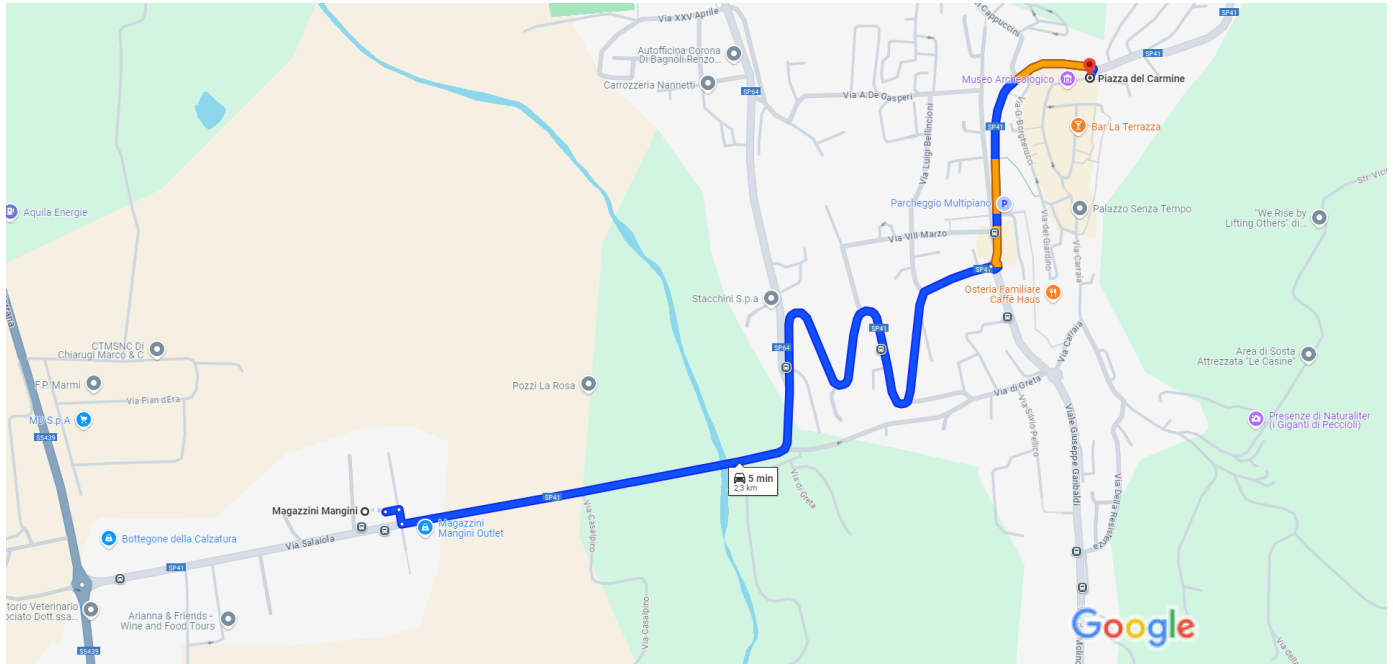

da Magazzini Mangini a Piazza del Carmine, 56037
Peccioli PI

In auto 2,3 km, 5 min

Dati cartografici ©2024 100 m

Magazzini Mangini

Via Salaiola, 35, 56030 La Rosa PI

- ↑ 1. Procedi in direzione est verso Via Salaiola
23 m
- ↘ 2. Svoltata a destra alla 1a traversa e prendi Via Salaiola
25 m
- ↙ 3. Svoltata a sinistra alla 1a traversa e prendi Via Salaiola/SP41
 ⓘ Continua su SP41
1,7 km
- ↻ 4. Alla rotonda prendi la 2^a uscita e prendi Viale Mazzini/SP41
500 m
- ↘ 5. Svoltata a destra
16 m

Piazza del Carmine

56037 Peccioli PI